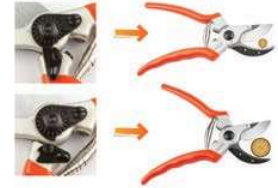

Sufridera FORJADA EN ALUMINIO
Aluminium forged counterblade
Contre-lame forgée en aluminium
Contra-lâmina forjada em alumínio
Lama forgiata in en alluminio