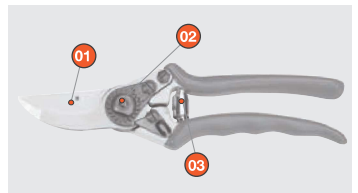

Ref.: J430

ALTUNA J430

- Es** Tijera una mano muy ligera corte bypass. Mango de aluminio forjado. Regulable en dos aperturas.
- En** Very light secateur, aluminium forged handle.
- Fr** Sécateur très léger, poignées en alu forgé, poignéé.
- Pt** Tesoura uma mão muito leve. Cabos de alumínio forjado.
- It** Forbice una mano molto leggera. Manici in alluminio forgiato.

Ref.	← mm →	mm	gr	mm	EAN13
J430	210	6	250	25	8413491014401

Sufridera FORJADA EN ALUMINIO
Aluminium forged counterblade
Contre-lame forgée en aluminium
Contra-lâmina forjada em alumínio
Lama forgiata in en alluminio

01	J465CU
02	2075
03	4189
04	J465M

Ref.: J465

ALTUNA J465^{v2}

- Es** Tijera una mano muy ligera con mangos ergonómicos de aluminio forjado.
- En** Very light secateur, aluminium forged handles.
- Fr** Sécateur très léger, poignées en alu forgé.
- Pt** Tesoura uma mão muito leve com cabos de alumínio forjados ergonômicos.
- It** Forbice una mano molto leggera con manici ergonomiche in alluminio forgiato.